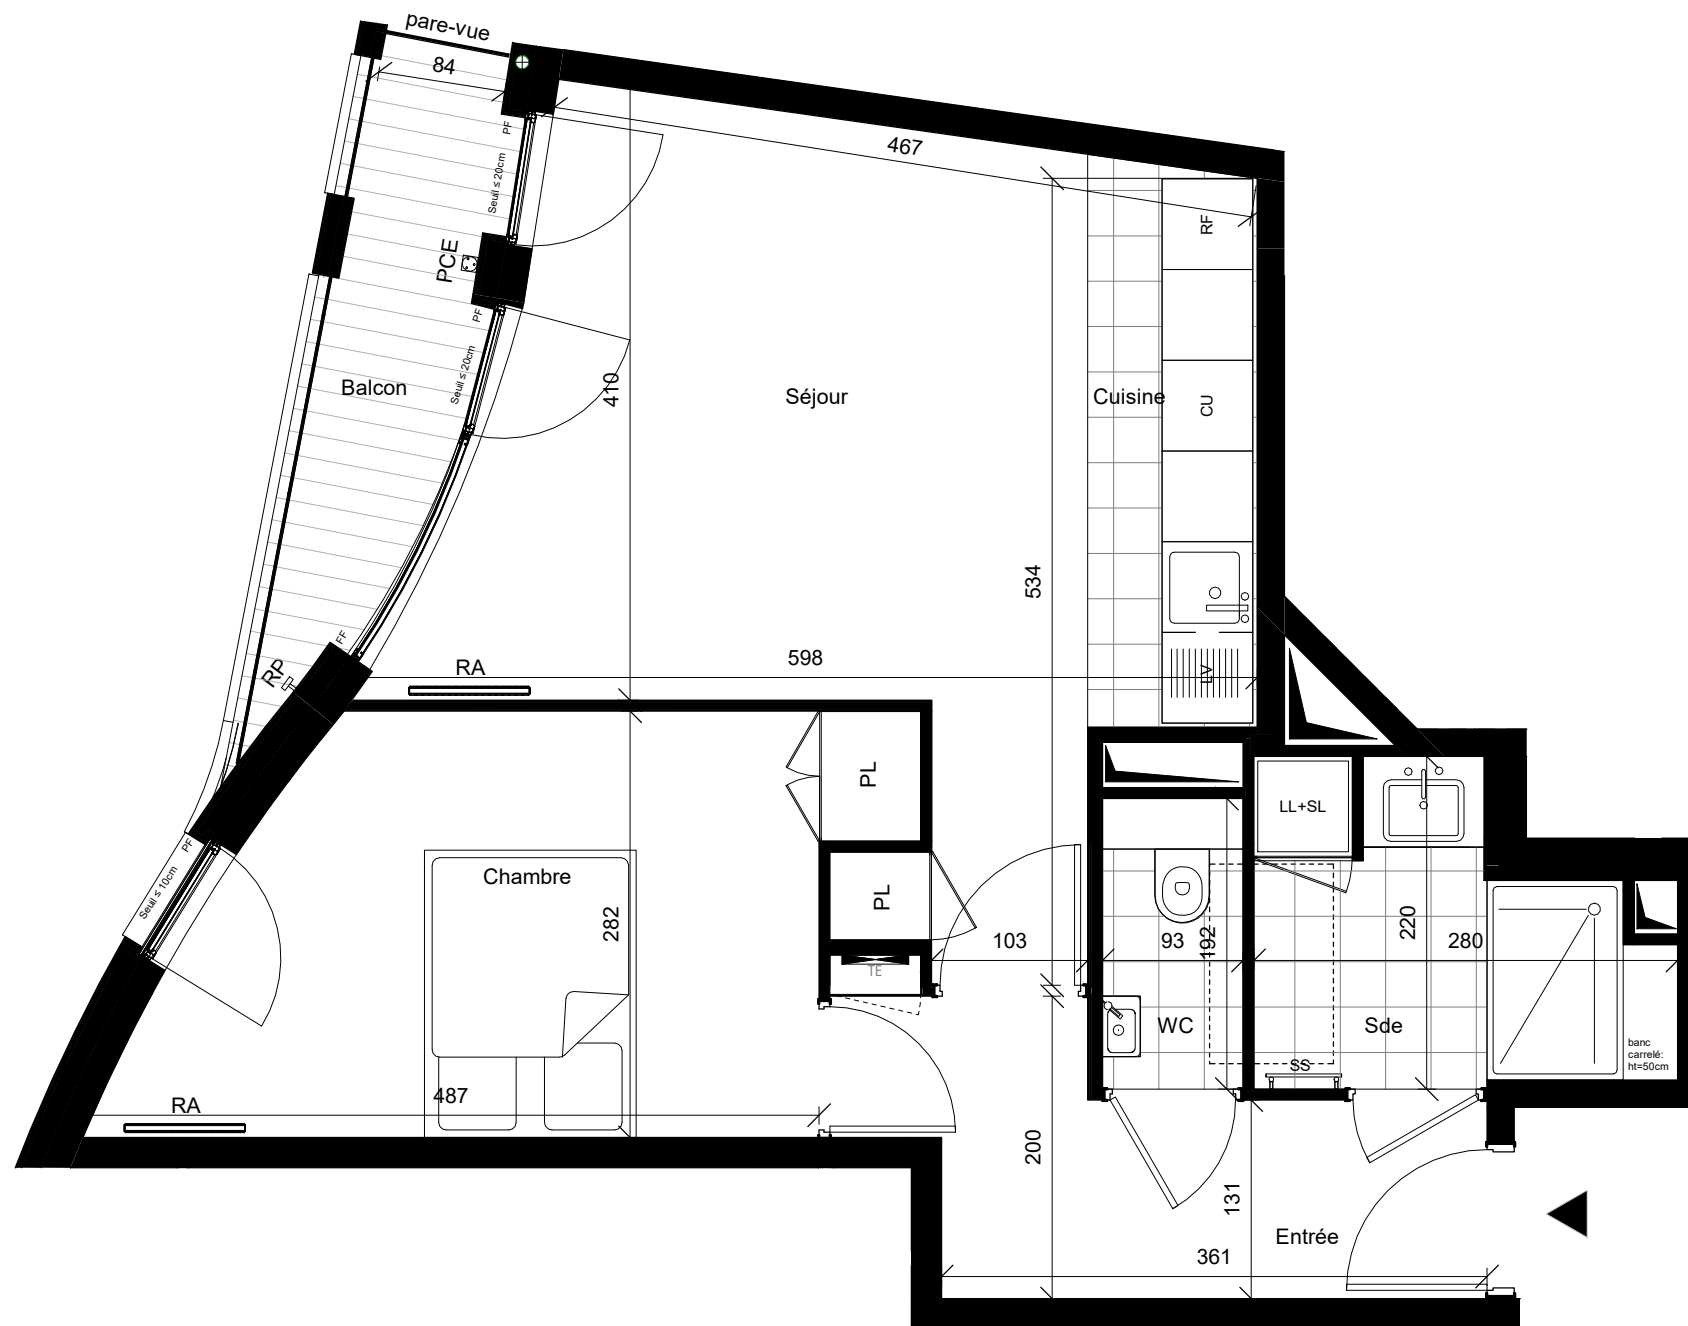

F	Fenêtre ouvrante
FF	Fenêtre fixe
PF	Porte-fenêtre
	Banquette
CU	Plaque de cuisson
EV	Evier
LL	Lave-linge
LV	Lave-vaisselle
PL	Placard
RA	Radiateur
RF	Refrigerateur
RP	Robinet de puisage
SS	Sèche-serviette
TE	Tableau électrique
	Lame de terrasse extérieure
	Applique extérieure
	Carrelage au sol
	Gaine technique
	Poutres et retombées
PCE	Prise de courant étanche
	Soffites et faux-plafond