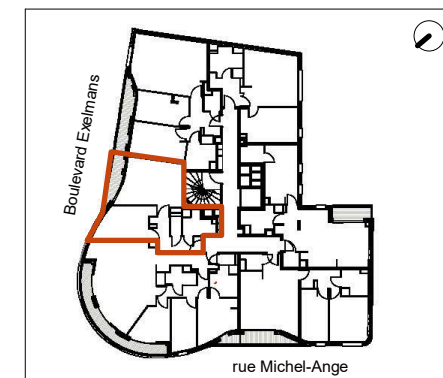

69 MICHEL ANGE

69, rue Michel-Ange, PARIS 16ème

| | |
|-------------|------------|
| APPARTEMENT | 762 |
| NIVEAU | 7ème étage |
| TYPE | 2 pièces |

| | |
|--------------------------------|----------------------------|
| Entrée | 6.09 m ² |
| Réception | 21.65 m ² |
| Séjour | 17.49 m ² |
| Cuisine | 4.16 m ² |
| Chambre | 12.15 m ² |
| Sde | 4.89 m ² |
| WC | 1.79 m ² |
| TOTAL SURFACE HABITABLE | 46.87 m² |

| | |
|-------------------------------|---------------------------|
| Balcon | 4.54 m ² |
| TOTAL SURFACES ANNEXES | 4.54 m² |

SCCV PARIS 69 EXELMANS

41 avenue Montaigne
75008 PARIS
tél : 01 84 79 20 85