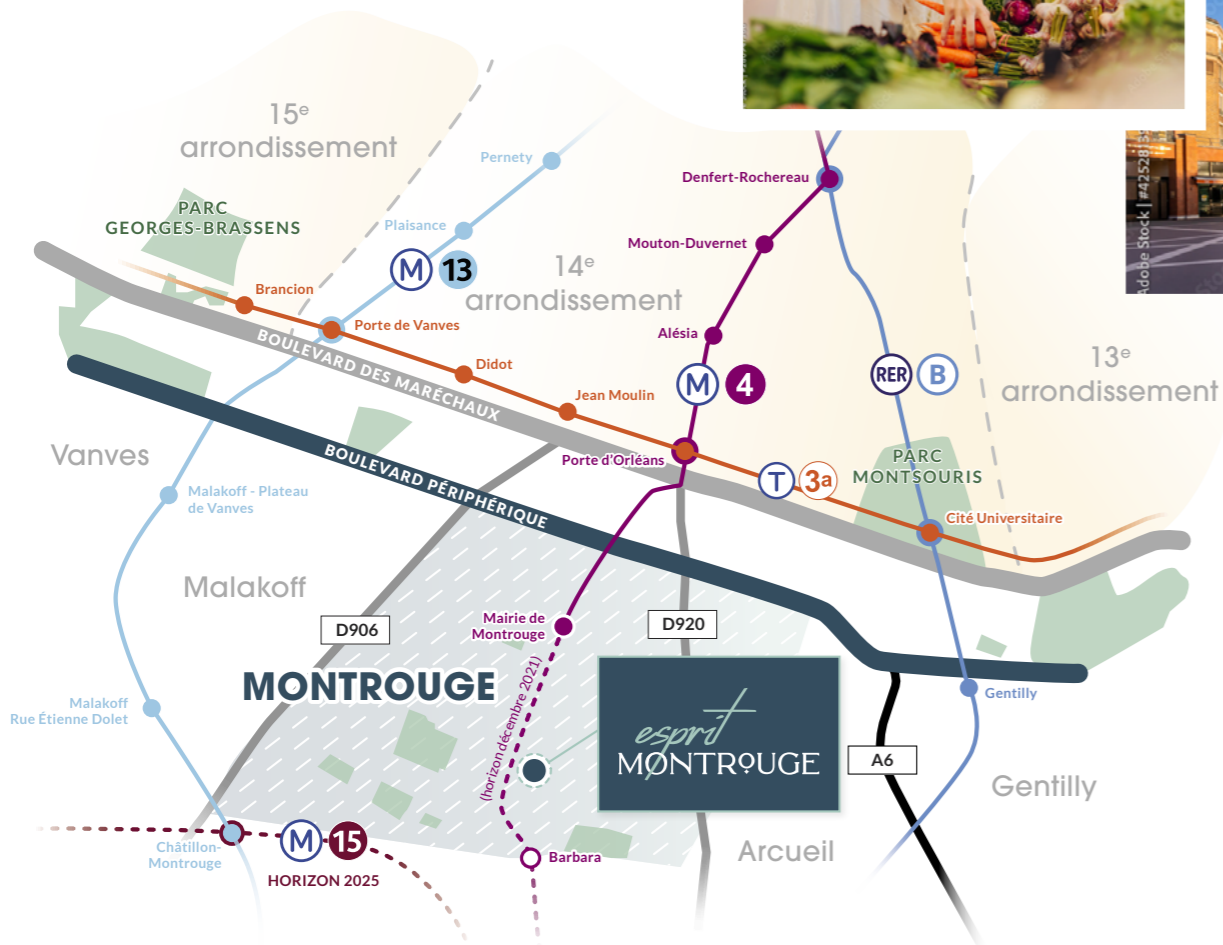

# Montrouge, la promesse d'un QUOTIDIEN AUTHENTIQUE

Aux portes de Paris, découvrez une commune à l'esprit village, dynamique et verdoyante.

À Montrouge, tout est mis en œuvre pour offrir un cadre de vie agréable aux habitants. Chaque jour, ce sont plus de 700 commerçants qui animent la ville et ses agréables ruelles. Un large choix d'établissements scolaires de qualité, de la maternelle au lycée, est proposé aux familles. Pour les moments de détente, les 9 hectares d'espaces verts sauront combler les envies d'évasion, telles les Allées Jean Jaurès, promenade végétalisée de près d'un kilomètre. Les férus de culture opteront plutôt pour une visite du Beffroi de Montrouge, bâtiment architectural des années 1930 et véritable lieu de prédilection artistique.

/ LE MARCHÉ

/ LE BEFFROI

/ L'HÔTEL DE VILLE

## UNE ADRESSE PRIVILÉGIÉE

« Esprit Montrouge » bénéficie d'une adresse exceptionnelle en cœur de ville, sur l'Avenue de la République, réputée pour son offre commerciale et dont le projet de réaménagement permettra à terme de renforcer son attractivité, fluidifier et végétaliser les circulations.