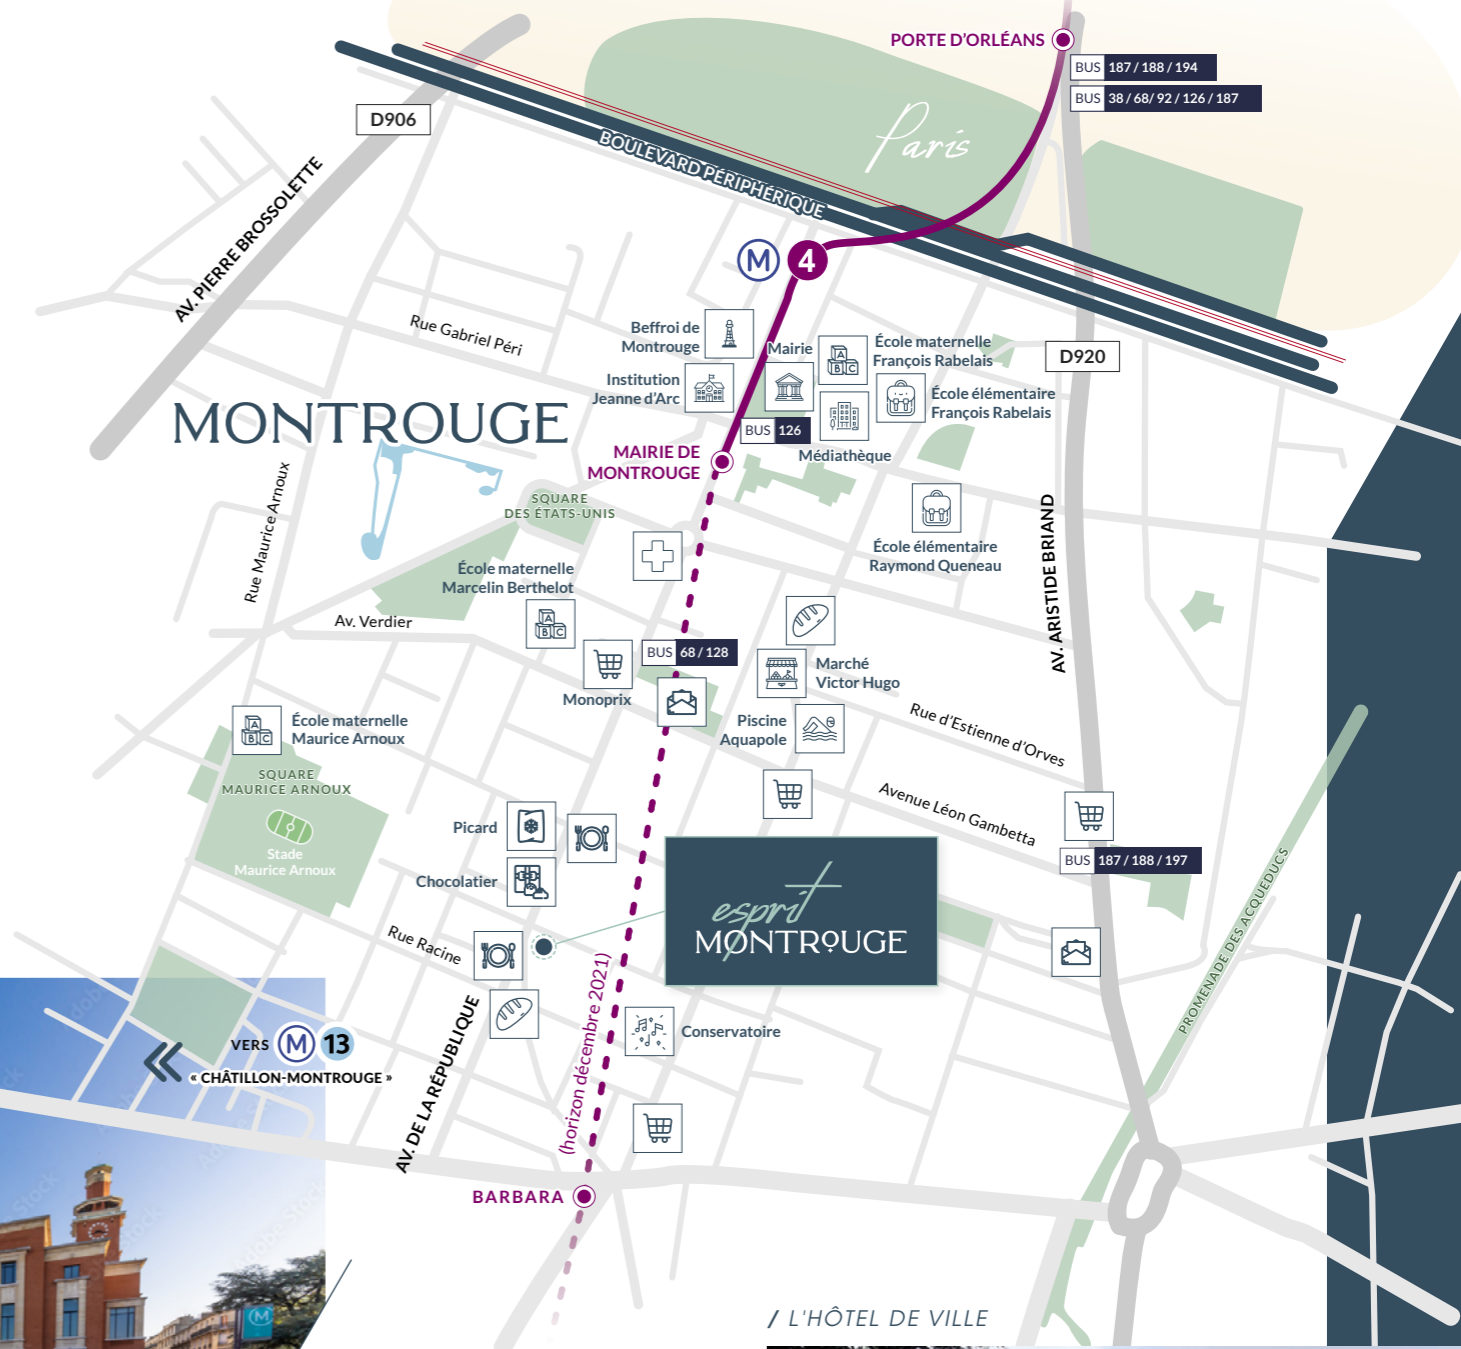

# Montrouge, la promesse d'un QUOTIDIEN AUTHENTIQUE

Aux portes de Paris, découvrez une commune à l'esprit village, dynamique et verdoyante.

À Montrouge, tout est mis en œuvre pour offrir un cadre de vie agréable aux habitants. Chaque jour, ce sont plus de 700 commerçants qui animent la ville et ses agréables ruelles. Un large choix d'établissements scolaires de qualité, de la maternelle au lycée, est proposé aux familles. Pour les moments de détente, les 9 hectares d'espaces verts sauront combler les envies d'évasion, telles les Allées Jean Jaurès, promenade végétalisée de près d'un kilomètre. Les férus de culture opteront plutôt pour une visite du Beffroi de Montrouge, bâtiment architectural des années 1930 et véritable lieu de prédilection artistique.

/ LE MARCHÉ

/ LE BEFFROI

/ L'HÔTEL DE VILLE

## UNE ADRESSE PRIVILÉGIÉE

« Esprit Montrouge » bénéficie d'une adresse exceptionnelle en cœur de ville, sur l'Avenue de la République, réputée pour son offre commerciale et dont le projet de réaménagement permettra à terme de renforcer son attractivité, fluidifier et végétaliser les circulations.